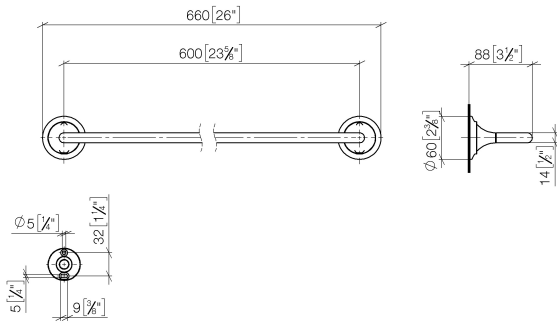

83 060 809

- Stichmaß 600 mm
- Breite 660 mm
- Höhe 60 mm
- Rosette Ø 60 mm
- Ausladung 88 mm

| | | |
|---|---------------------------------------|---------------|
|  | Chrom | 83 060 809-00 |
|  | Platin gebürstet | 83 060 809-06 |
|  | Platin | 83 060 809-08 |
|  | Dark Chrome | 83 060 809-19 |
|  | Messing gebürstet (23kt Gold) | 83 060 809-28 |
|  | Bronze gebürstet | 83 060 809-42 |
|  | Champagne gebürstet (22kt Gold) | 83 060 809-46 |
|  | Champagne (22kt Gold) | 83 060 809-47 |
|  | Dark Platinum gebürstet | 83 060 809-99 |

83 060 809

mm [inches]

83 060 809

Ersatzteile für die
anderen
Oberflächenvarianten
finden Sie hier: Platin
gebürstet

Ersatzteilstückliste

| Nr. | Artikelnummer | Benennung | Verbaumenge | Lieferzeit |
|-----|--------------------|------------------|-------------|------------|
| 1 | 05 30 31 025 00 90 | Befestigungssatz | 1 | 2 |
| 2 | 90 17 20 759 00 90 | Scheibe | 2 | 2 |