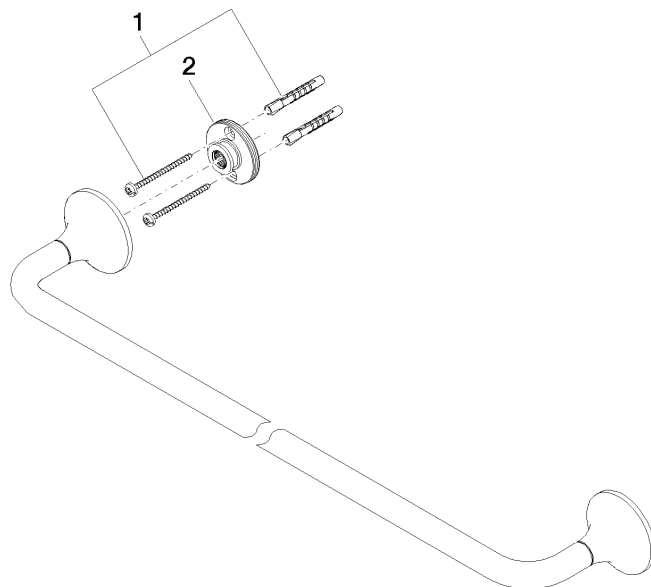

83 060 809

- Stichmaß 600 mm
- Breite 660 mm
- Höhe 60 mm
- Rosette Ø 60 mm
- Ausladung 88 mm

| | | |
|---|---------------------------------------|---------------|
|  | Chrom | 83 060 809-00 |
|  | Platin gebürstet | 83 060 809-06 |
|  | Platin | 83 060 809-08 |
|  | Dark Chrome | 83 060 809-19 |
|  | Messing gebürstet (23kt Gold) | 83 060 809-28 |
|  | Bronze gebürstet | 83 060 809-42 |
|  | Champagne gebürstet (22kt Gold) | 83 060 809-46 |
|  | Champagne (22kt Gold) | 83 060 809-47 |
|  | Dark Platinum gebürstet | 83 060 809-99 |

83 060 809

mm [inches]

83 060 809

Ersatzteile für die
anderen
Oberflächenvarianten
finden Sie hier: Platin
gebürstet

Ersatzteilstückliste

| Nr. | Artikelnummer | Benennung | Verbaumenge | Lieferzeit |
|-----|--------------------|------------------|-------------|------------|
| 1 | 05 30 31 025 00 90 | Befestigungssatz | 1 | 2 |
| 2 | 90 17 20 759 00 90 | Scheibe | 2 | 2 |